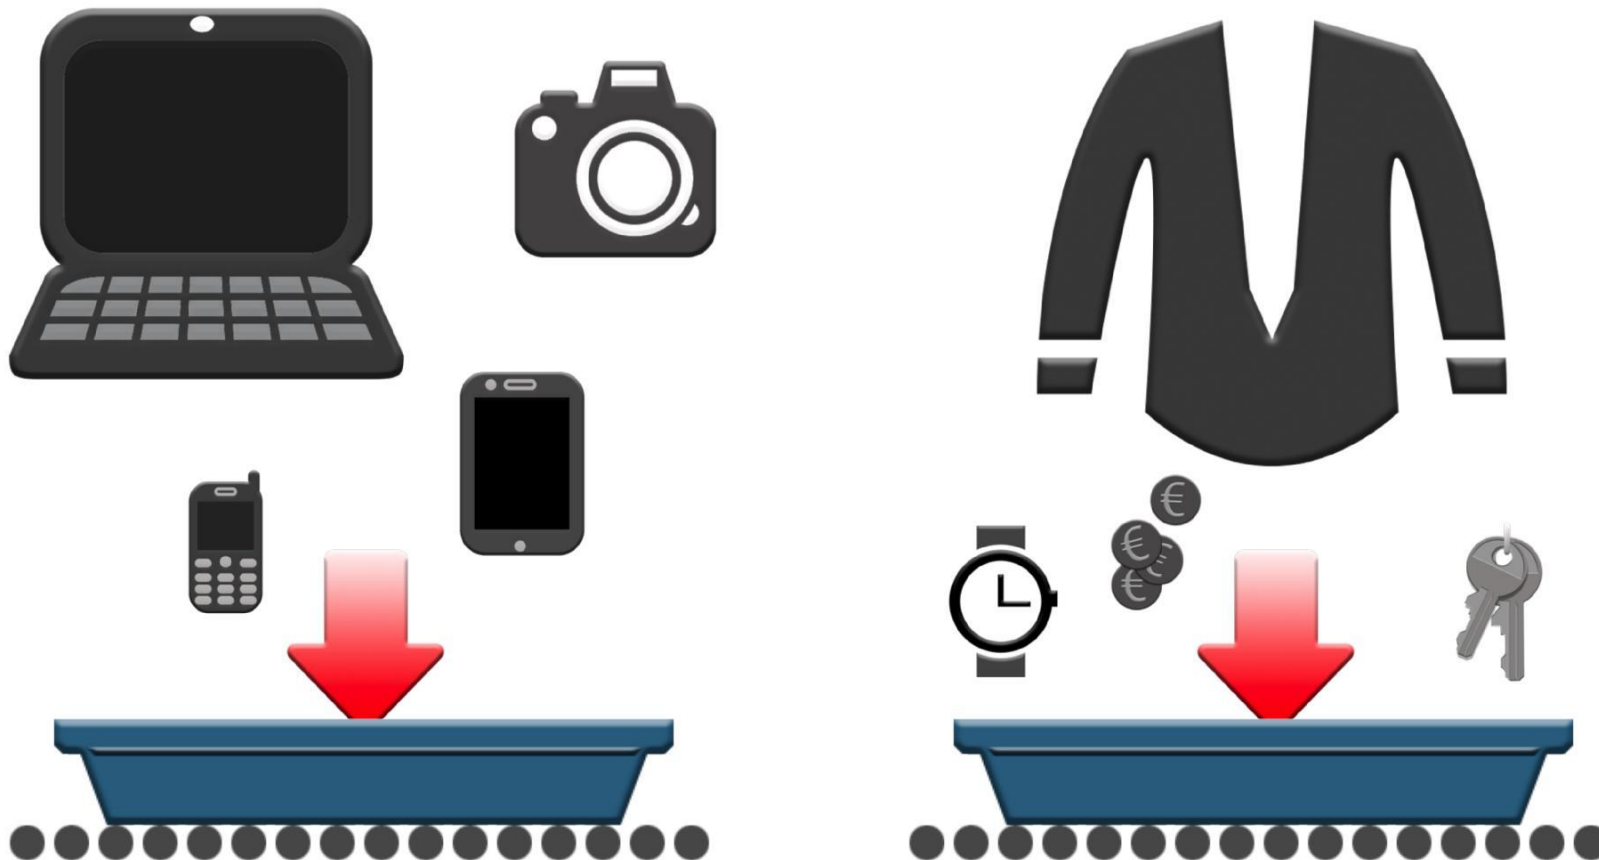

Emergency number in EP **85112**

Dispatching Strasbourg: (+33 3 881) 73012

[SAFE.Securite24h@europarl.europa.eu](mailto:SAFE.Securite24h@europarl.europa.eu)

[www.dgsafe.ep.parl.union.eu](http://www.dgsafe.ep.parl.union.eu)